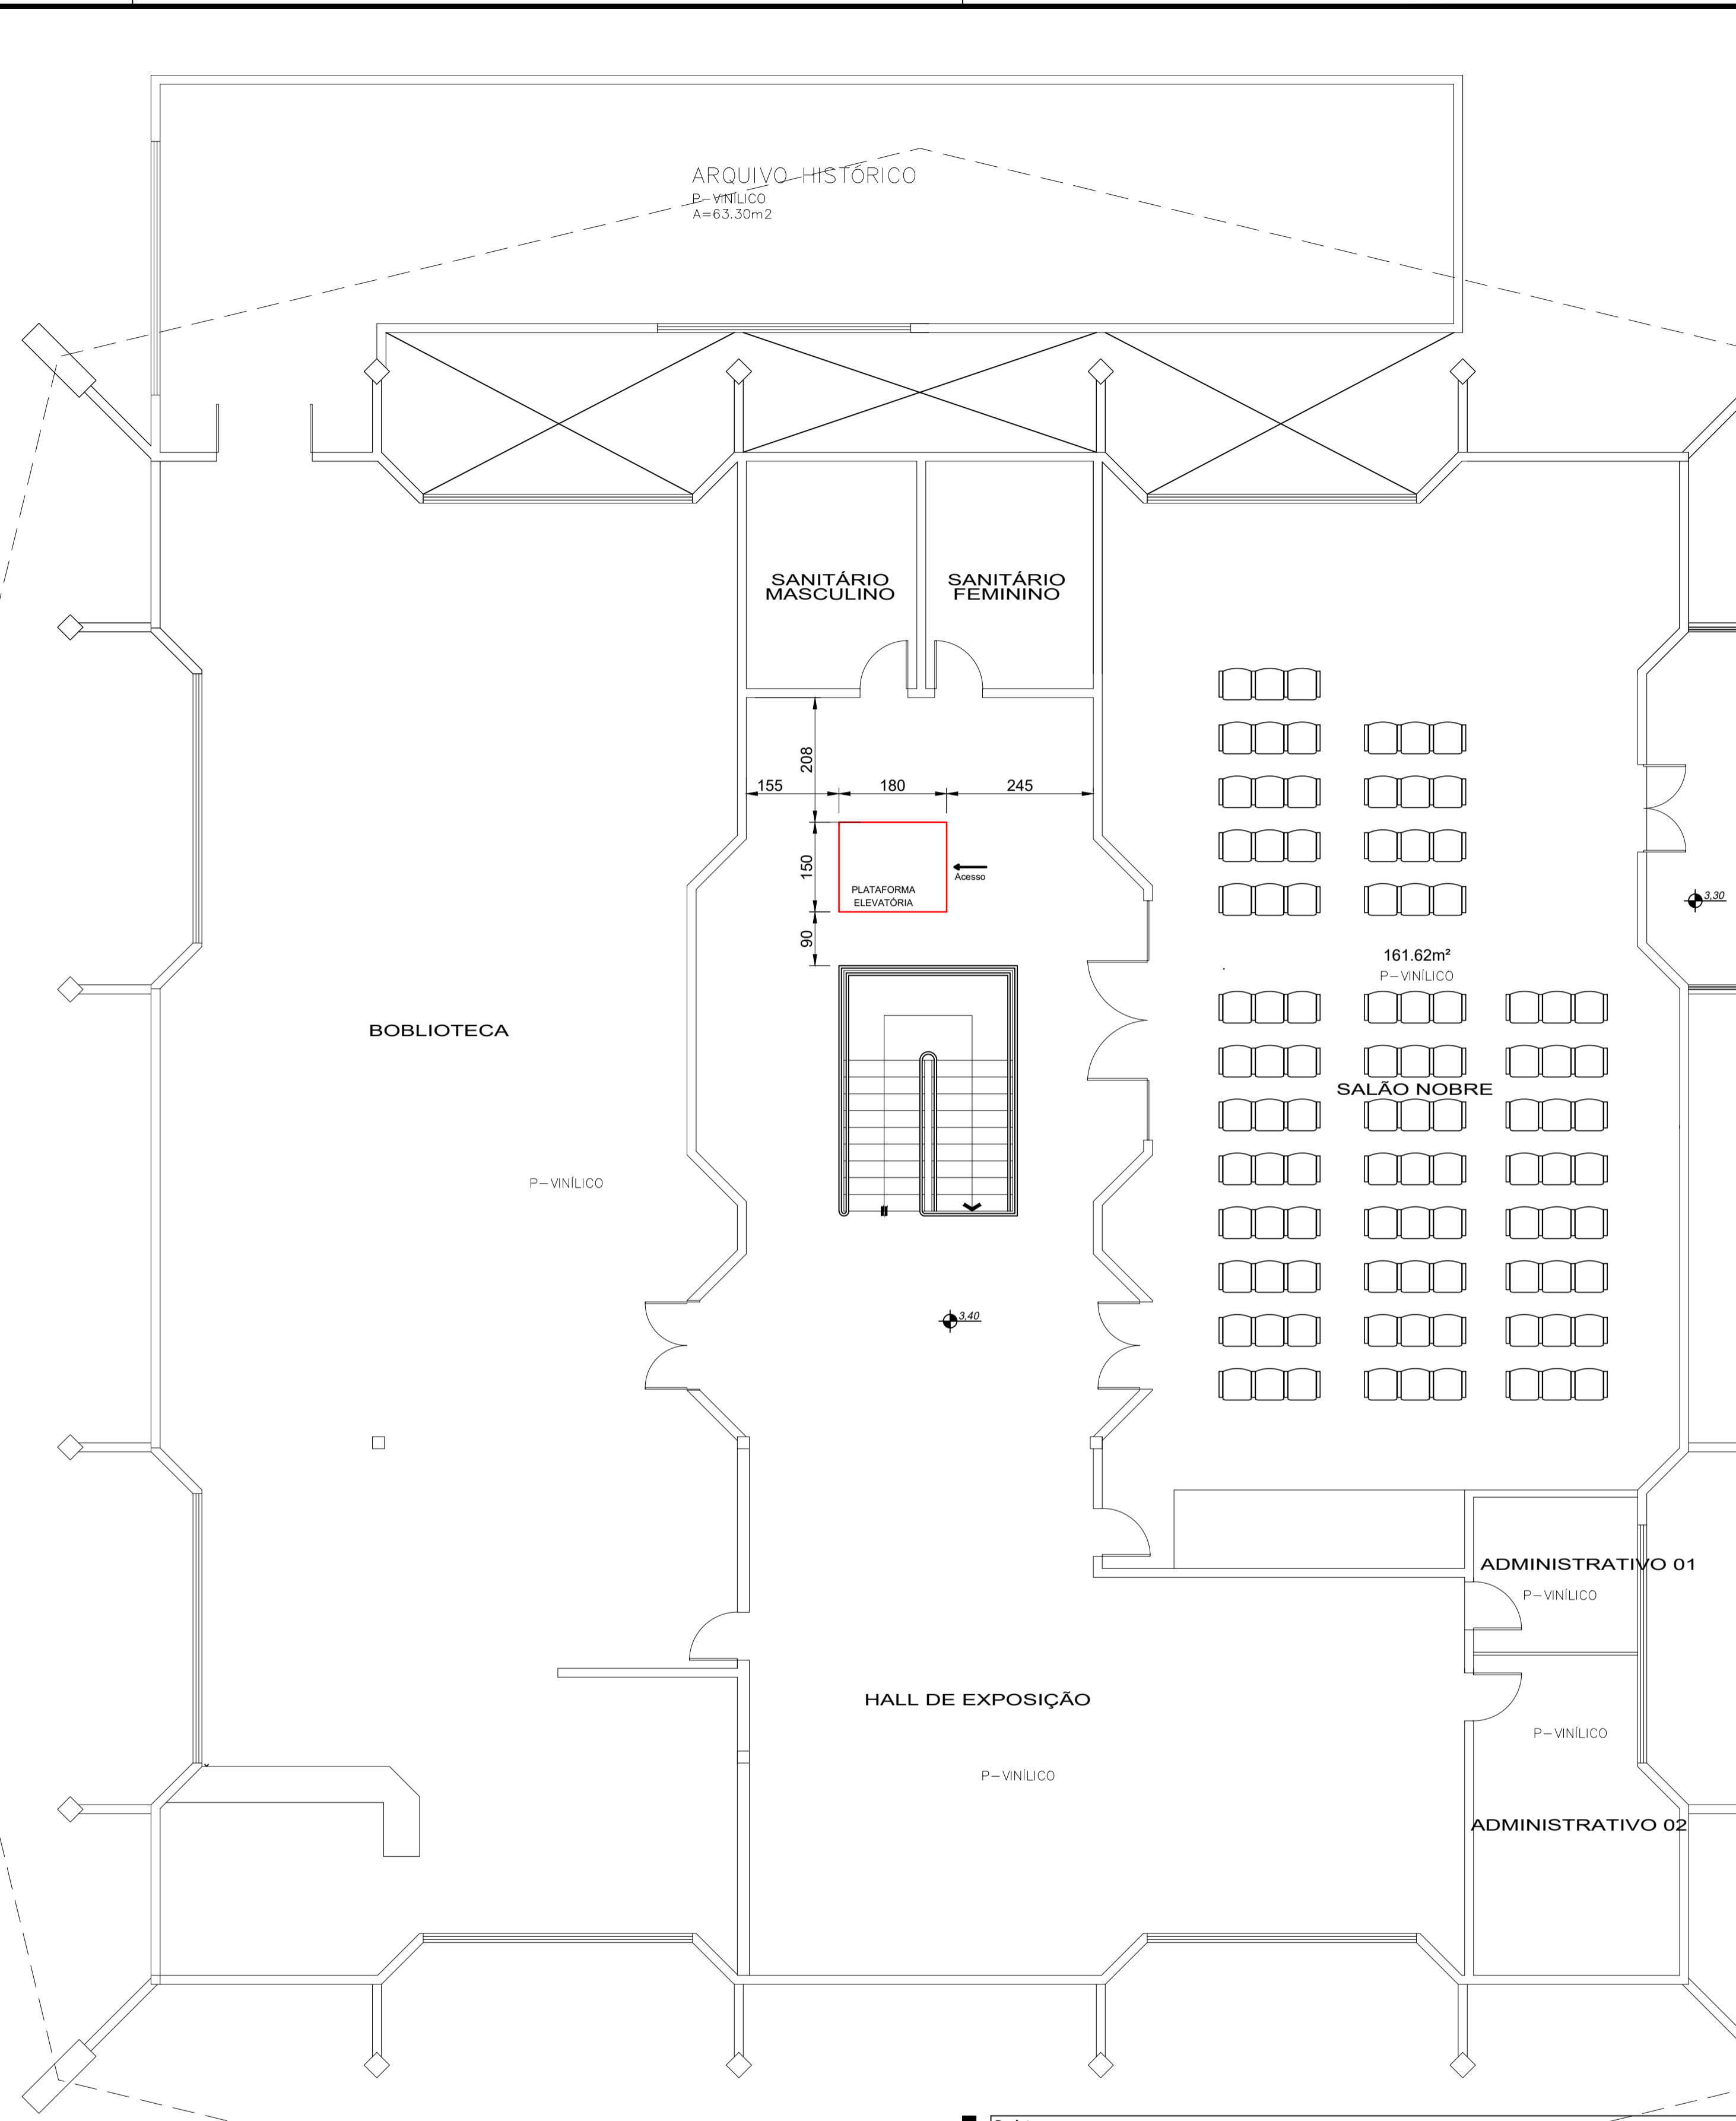

PLANTA BAIXA PAVTO. TÉRREO

8m²  
= 1.427,48m²

PLANTA BAIXA SUPERIOR

ESC 1/75  
ÁREA= 730,83m²

<p>Projeto <b>LOCAÇÃO ELEVADOR SECRETARIA CULTURA ESPORTE E TURISMO</b></p>		
	<p>Referência LOCAÇÃO PLATAFORMA ELEVATORIA</p>	<p>FOLHA <b>LC 01</b></p>
	<p>RUA CURITIBANOS, 600</p>	<p>Data 29 janeiro 2021</p>
<p>Revisões REVISÃO DO PROJETO</p>	<p>Área 1.427,48m²</p>	
<p>Responsável Técnico</p>	<p>Escala INDICADA</p>	
<p>Desenho CARINE</p>	<p>Arquivo D:\BACKUP 2018\IPPUC\Projetos\ELEVADOR CASA DA CULTURA\LOCAÇÃO PLATAFORMA.dwg</p>	