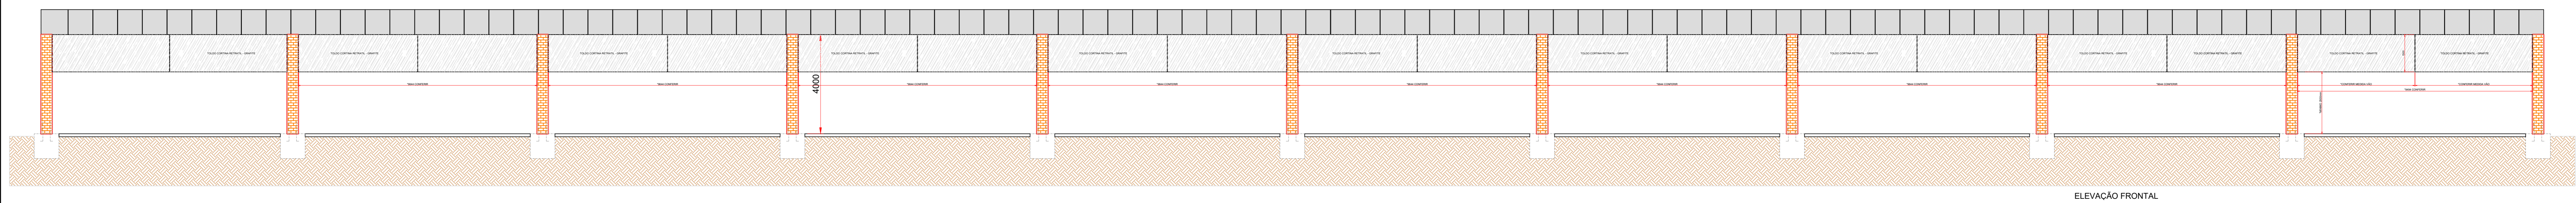

ELEVAÇÃO FRONTAL
Escala 1/40

ELEVAÇÃO FRONTAL

Projeto CORTINAS RETRÁTEIS FEIRA LIVRE		
 <p>IPPUC INSTITUTO DE PESQUISA E PLANEJAMENTO URBANO DE CAÇADOR</p>	Referência DETALHES CORTINA ELEVAÇÕES DETALHES	FOLHA 01/01
	Revisões - - - -	Data 29 julho 2021
Responsável Técnico 	Área 808,75m² Escala INDICADA Desenho FÁBIO Arquivo D:\Projetos\PARQUE LINEAR\feira livre\detalhe cobertura - Geral Fundação Atualizada.dwg	