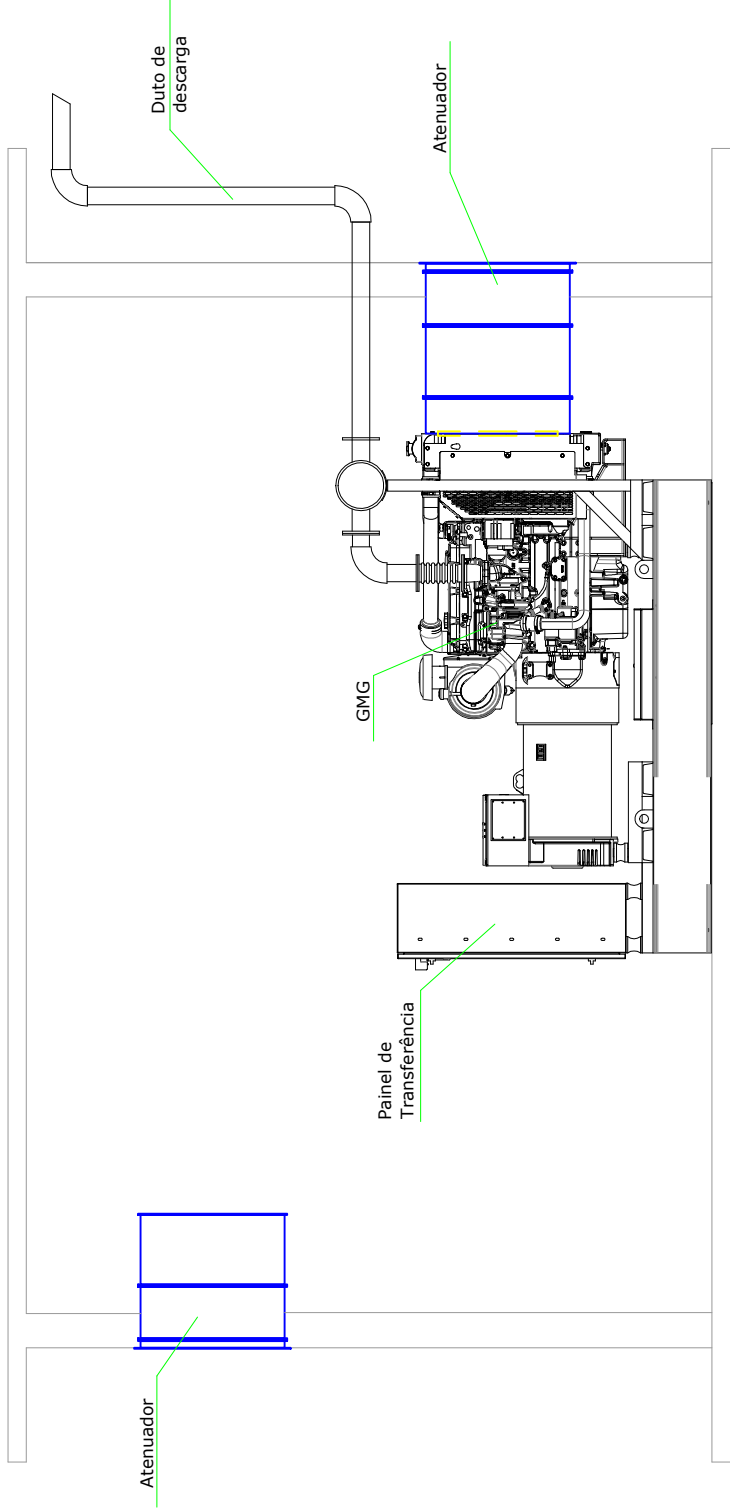

Corte AA'
SEM ESCALA