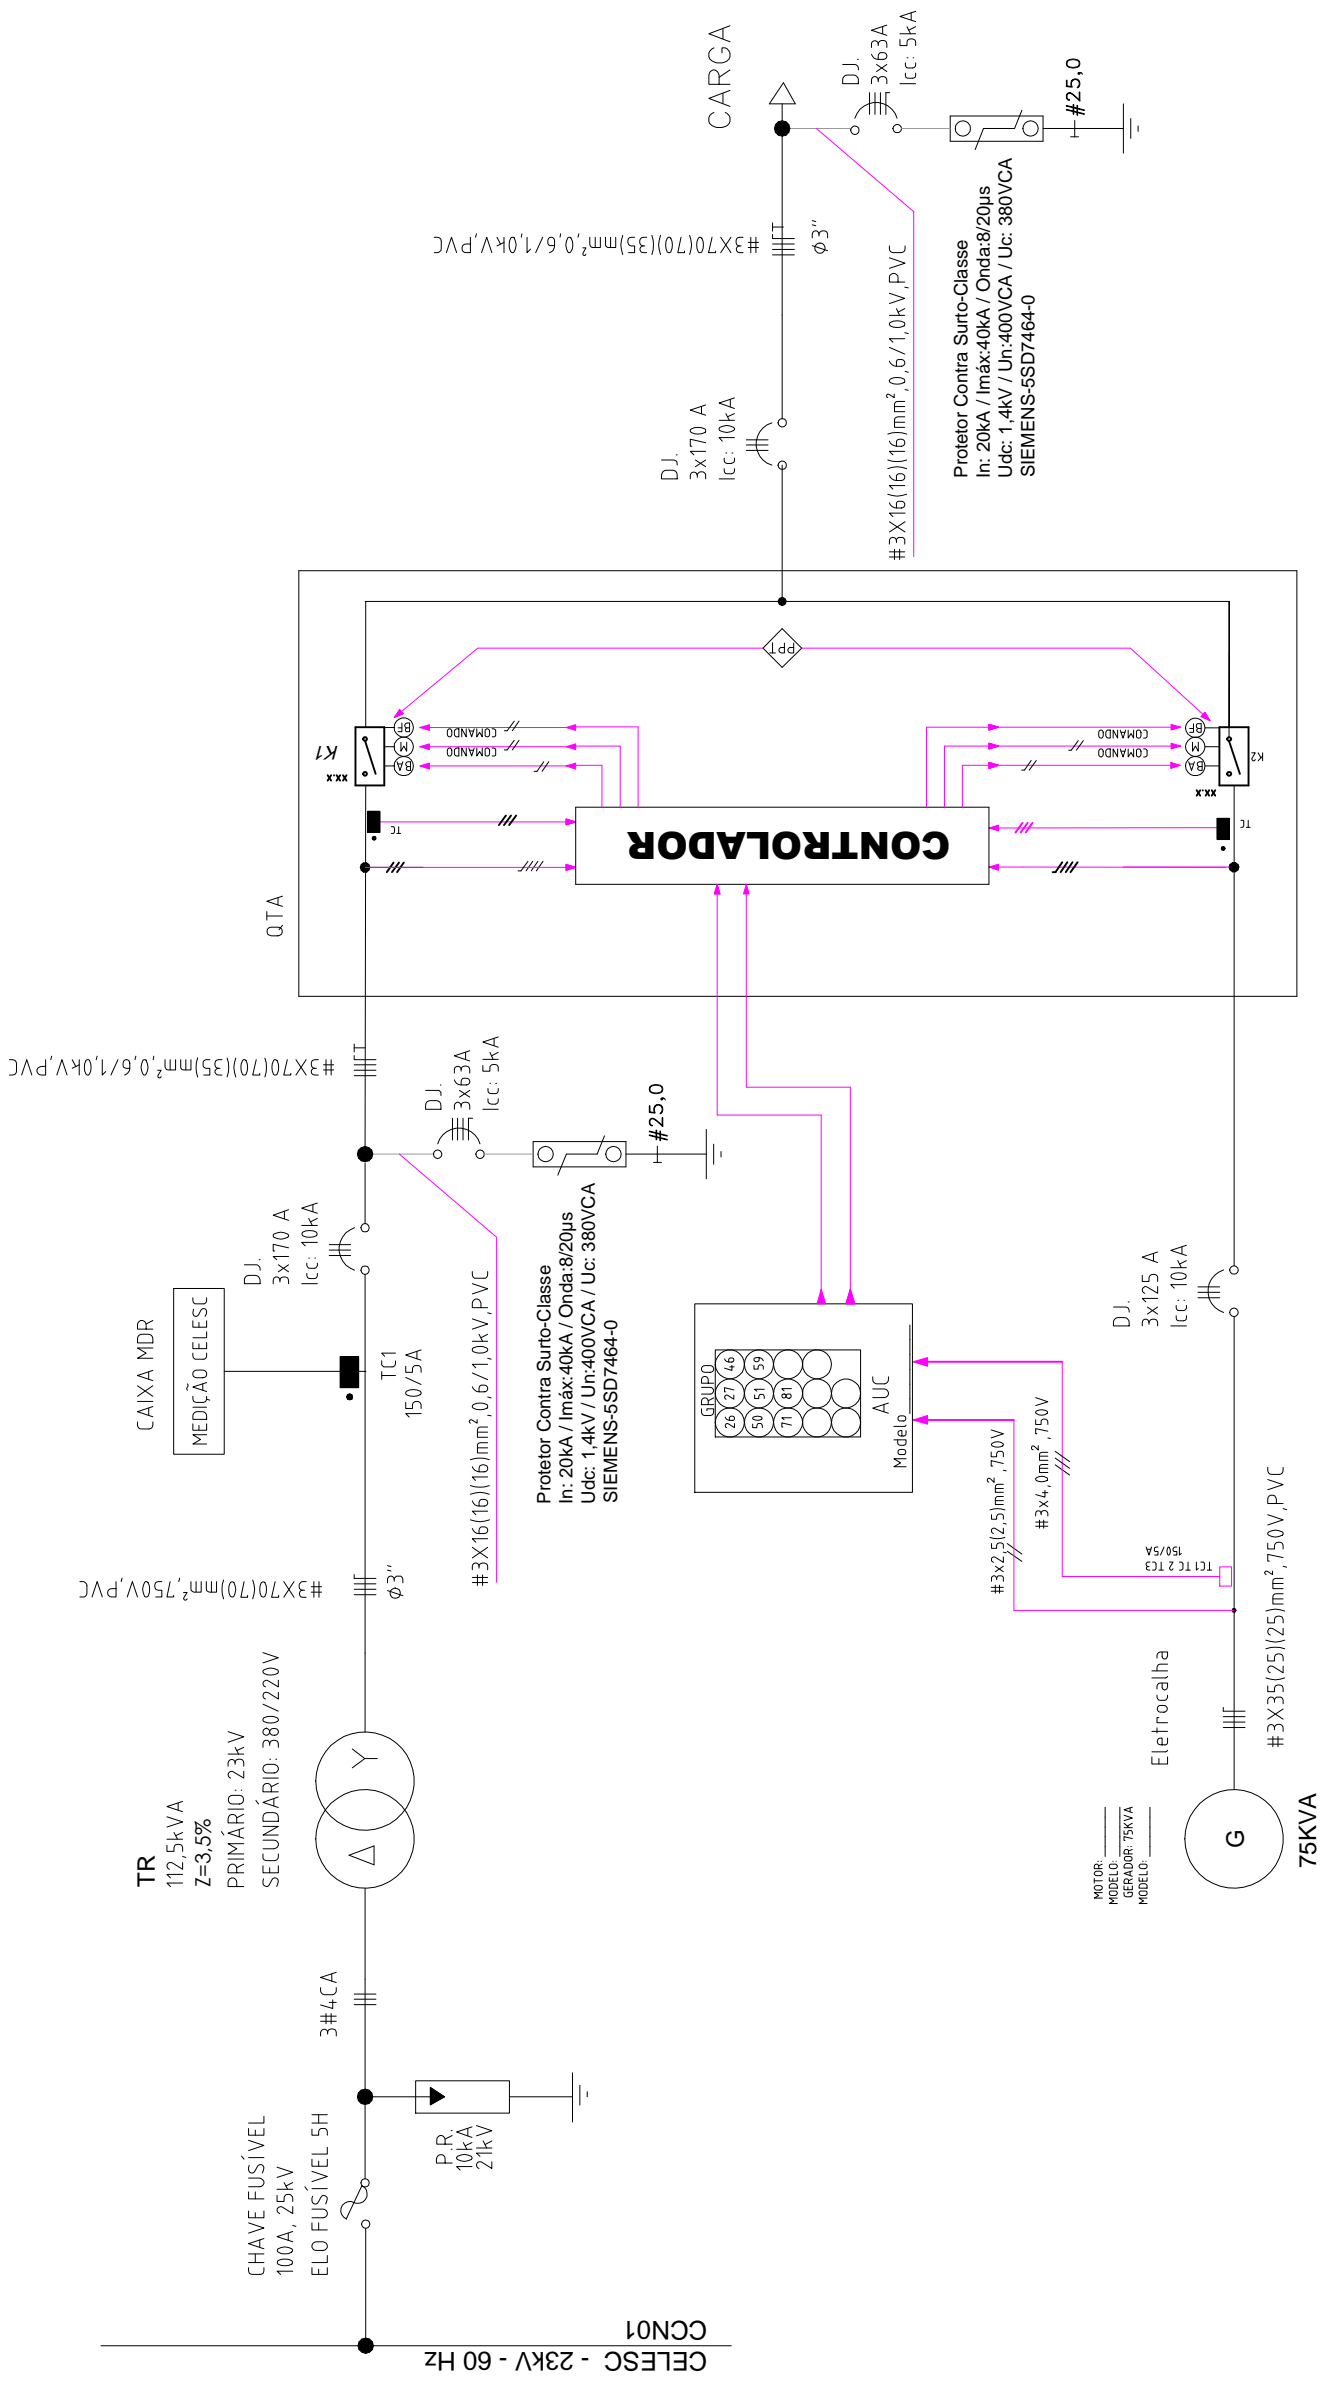

DIGRAMA UNIFILAR GERAL
SEM ESCALA

PLANTA DE LOCALIZAÇÃO
ESCALA: 1:100

	SOLUÇÕES EM ELETRICIDADE E AUTOMAÇÃO INDUSTRIAL AVENIDA ENGENHEIRO LOURENÇO FAGRO, N° 2121. BAIRRO INDUSTRIAL, CAÇADOR, SC. FONE/FAX (49) 3563-1016 site: www.abcm.com.br - E-mail: sidneipelegrin@abcm.com.br		Cliente: Prefeitura Municipal de Caçador	Título: Unifilar	Folha: 05
	Obra: Gerador Rua Marcos Gonçalves de Cordeiro, Berger	Projeto: SIDNEI PELEGRIN	Desenho: Sidnei	Revisão: 00	Data: 30/04/2018