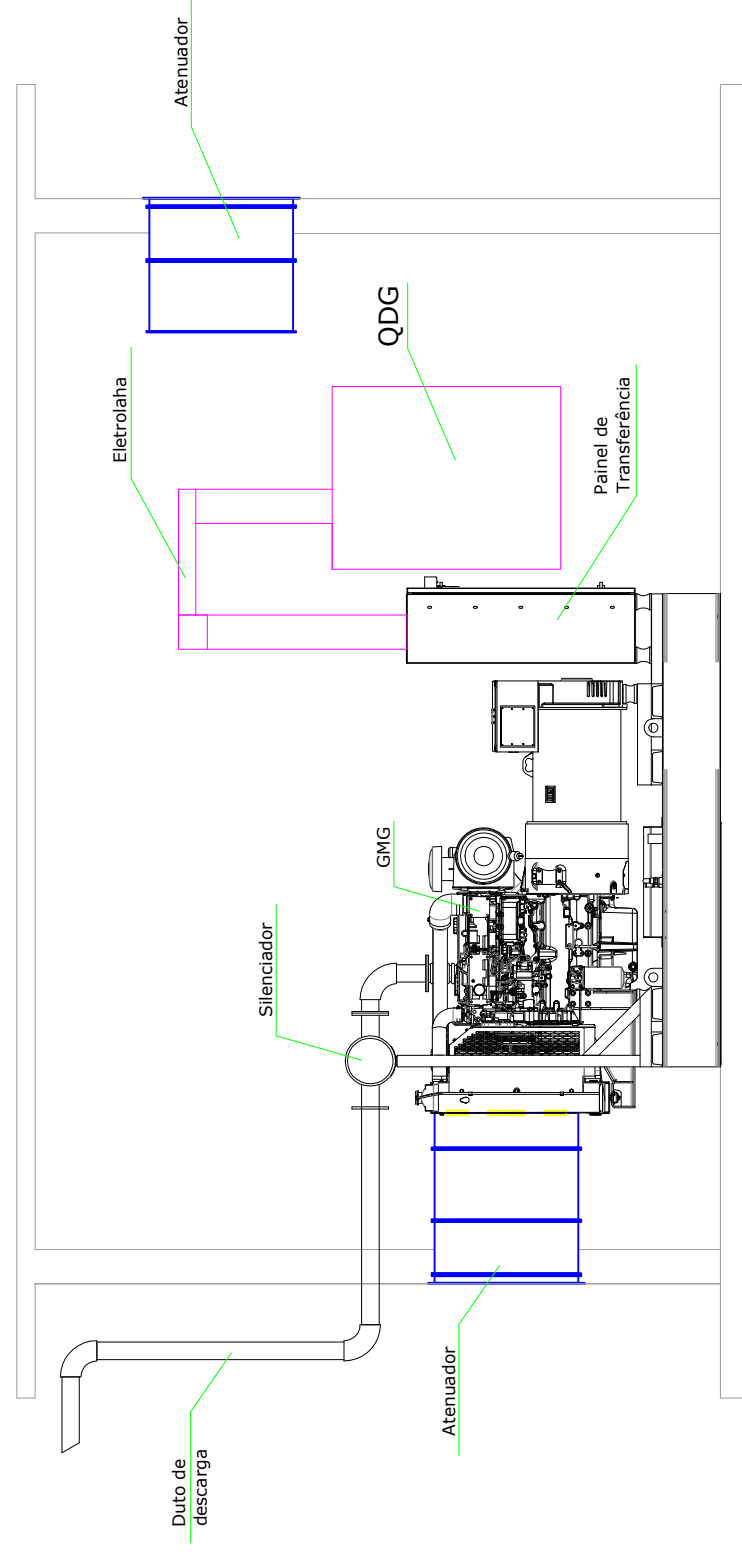

Corte BB'
SEM ESCALA

PLANTA DE LOCALIZAÇÃO
ESCALA: 1:100

ABC ELETROTÉCNICA LTDA SOLUÇÕES EM ELETRICIDADE E AUTOMAÇÃO INDUSTRIAL AVENIDA ENGENHEIRO LOURENÇO FAORO, N° 2121. BAIRRO INDUSTRIAL CAÇADOR, SC. site: www.abcm.com.br - E-mail: sidneipelegrin@abcm.com.br	Ciente: Prefeitura Municipal de Caçador		Título Cortes		FOLHA: 04	
	Obra: Gerador Rua Marcos Gonçalves de Cordeiro, Berger		Projeto: SIDNEI PELEGRIN	Desenho N°: 001	Revisão: 00	Data: 30/04/2018