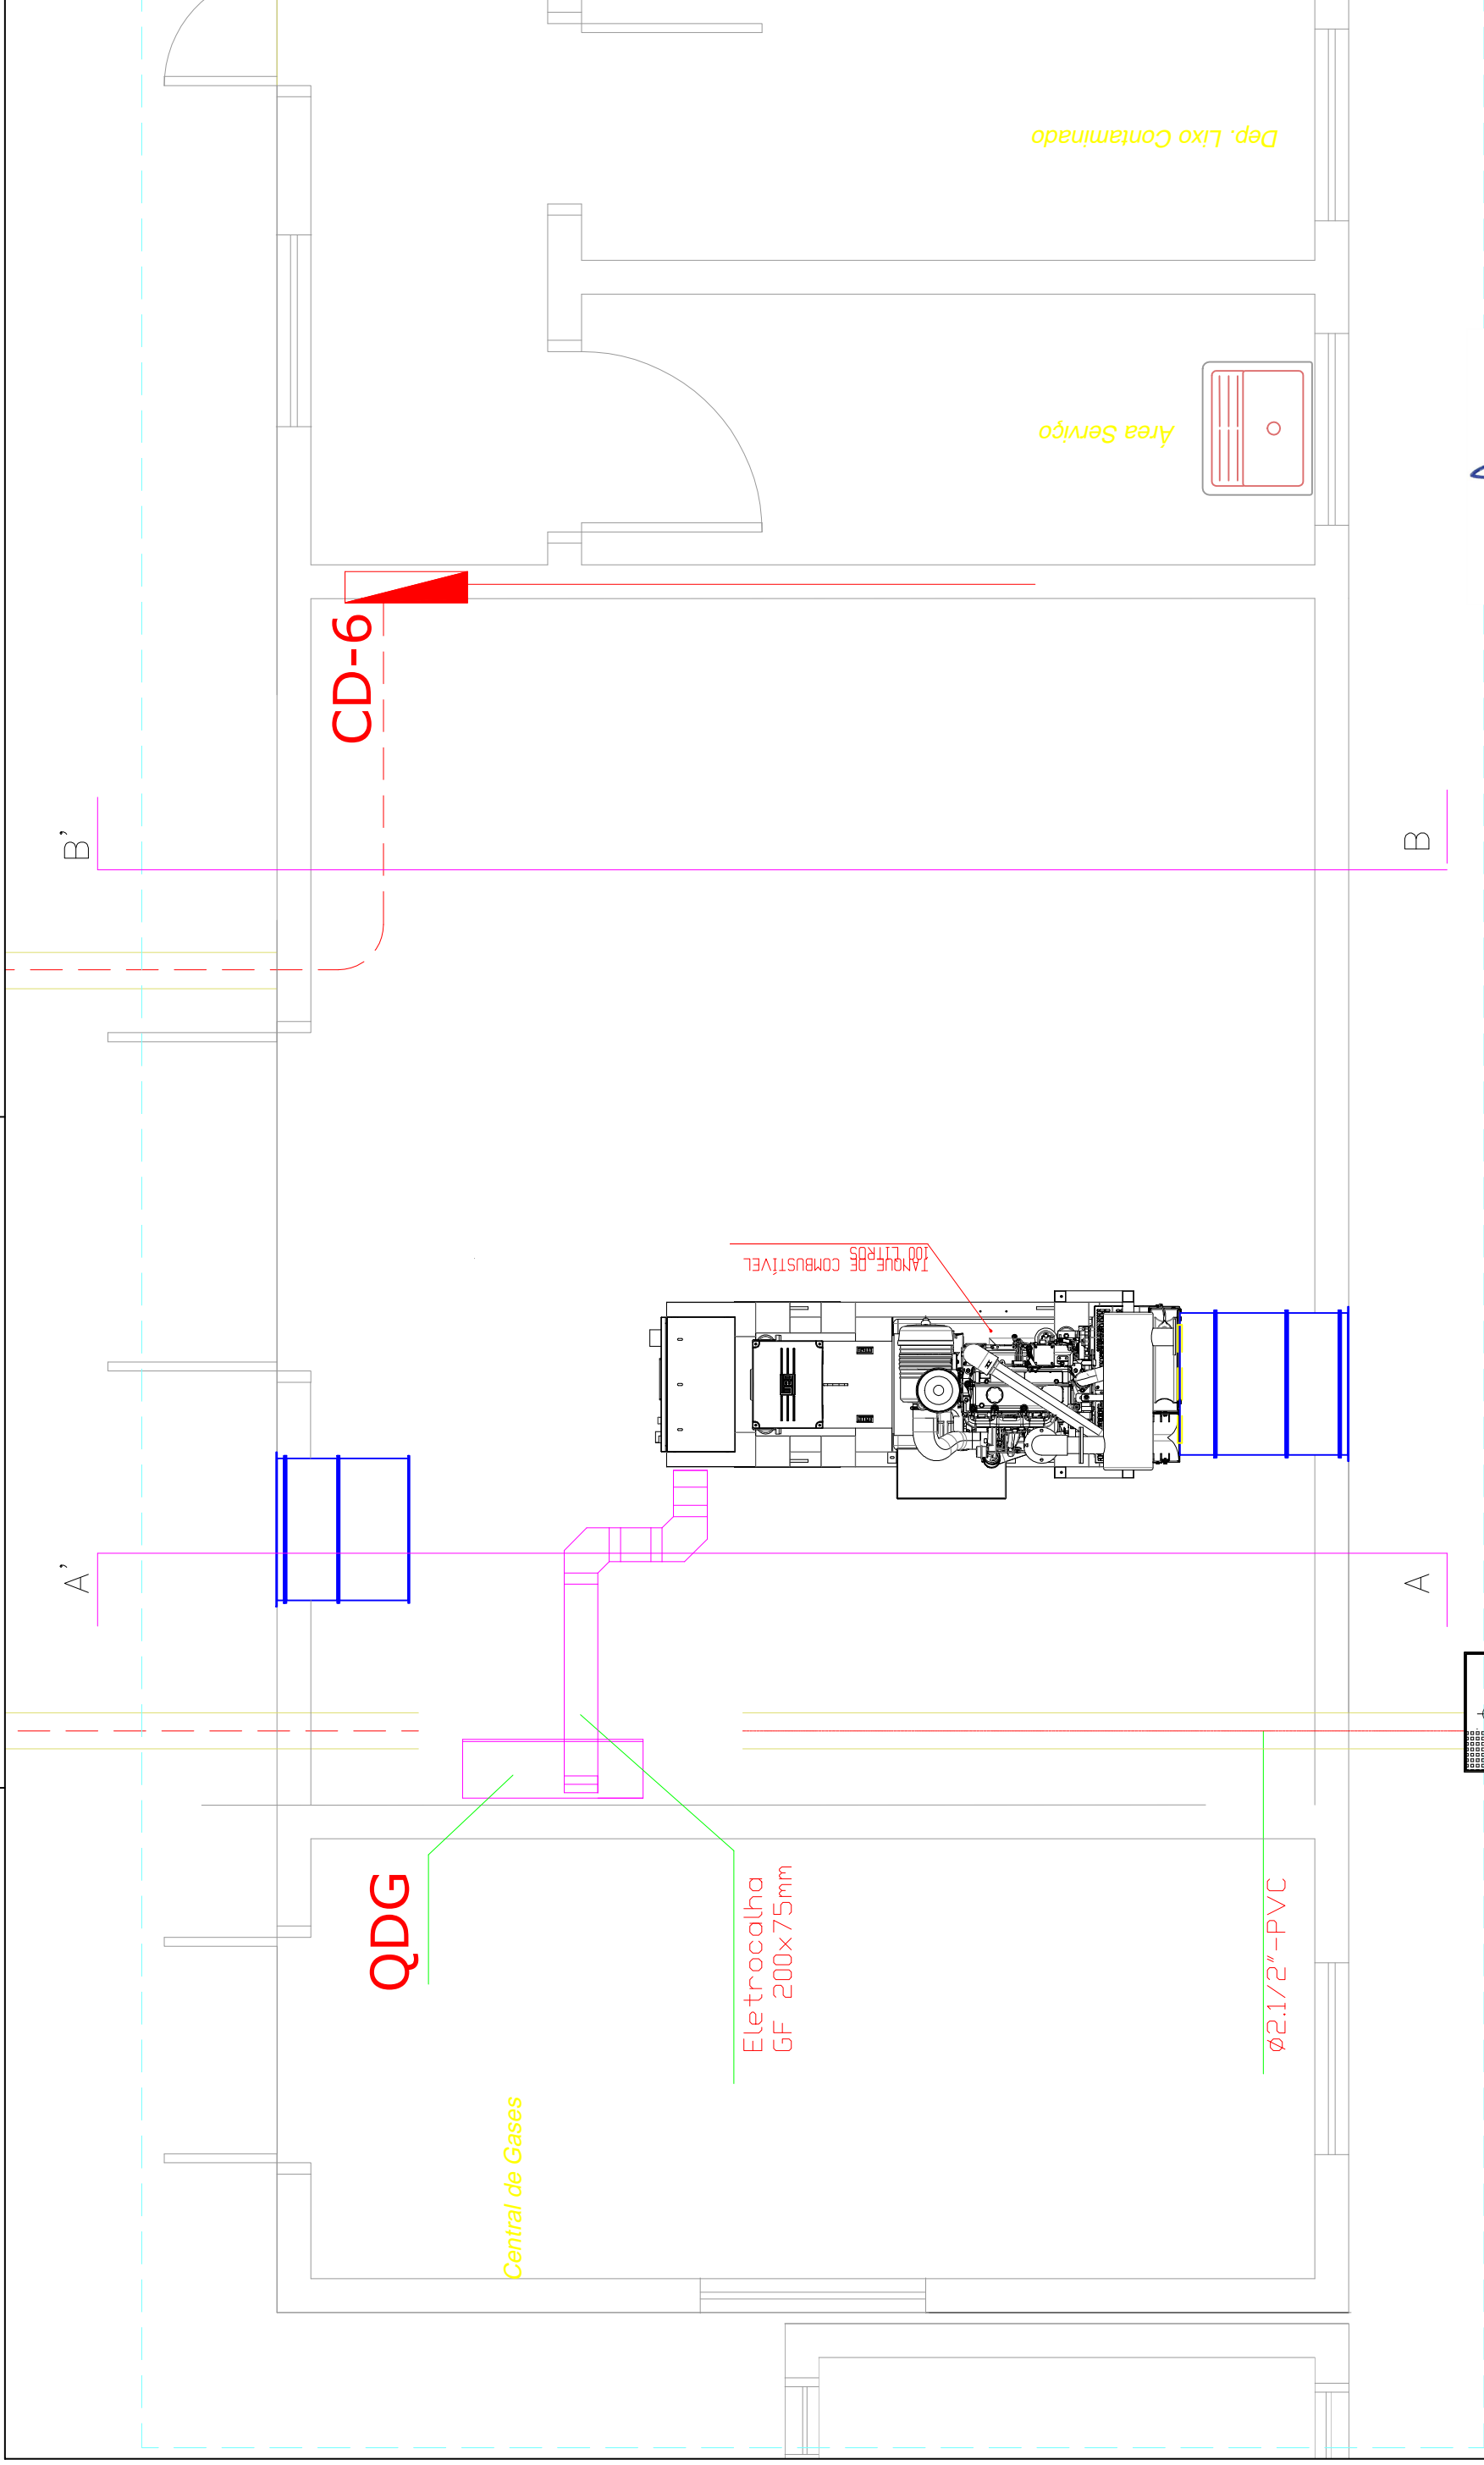

Sidnei de Pelegrin
Engenheiro Eletricista
CREA/SC 097127-5

Título
PLANTA DE SITUAÇÃO

Projeto: SIDNEI PELEGRIN
Desenho: Sidnei

Desenho N°: 001

Revisão: 00

Data: 30/04/2018

FOLHA: 02

Sidnei de Pelegrin
Engenheiro Eletricista
CREA/SC 097127-5