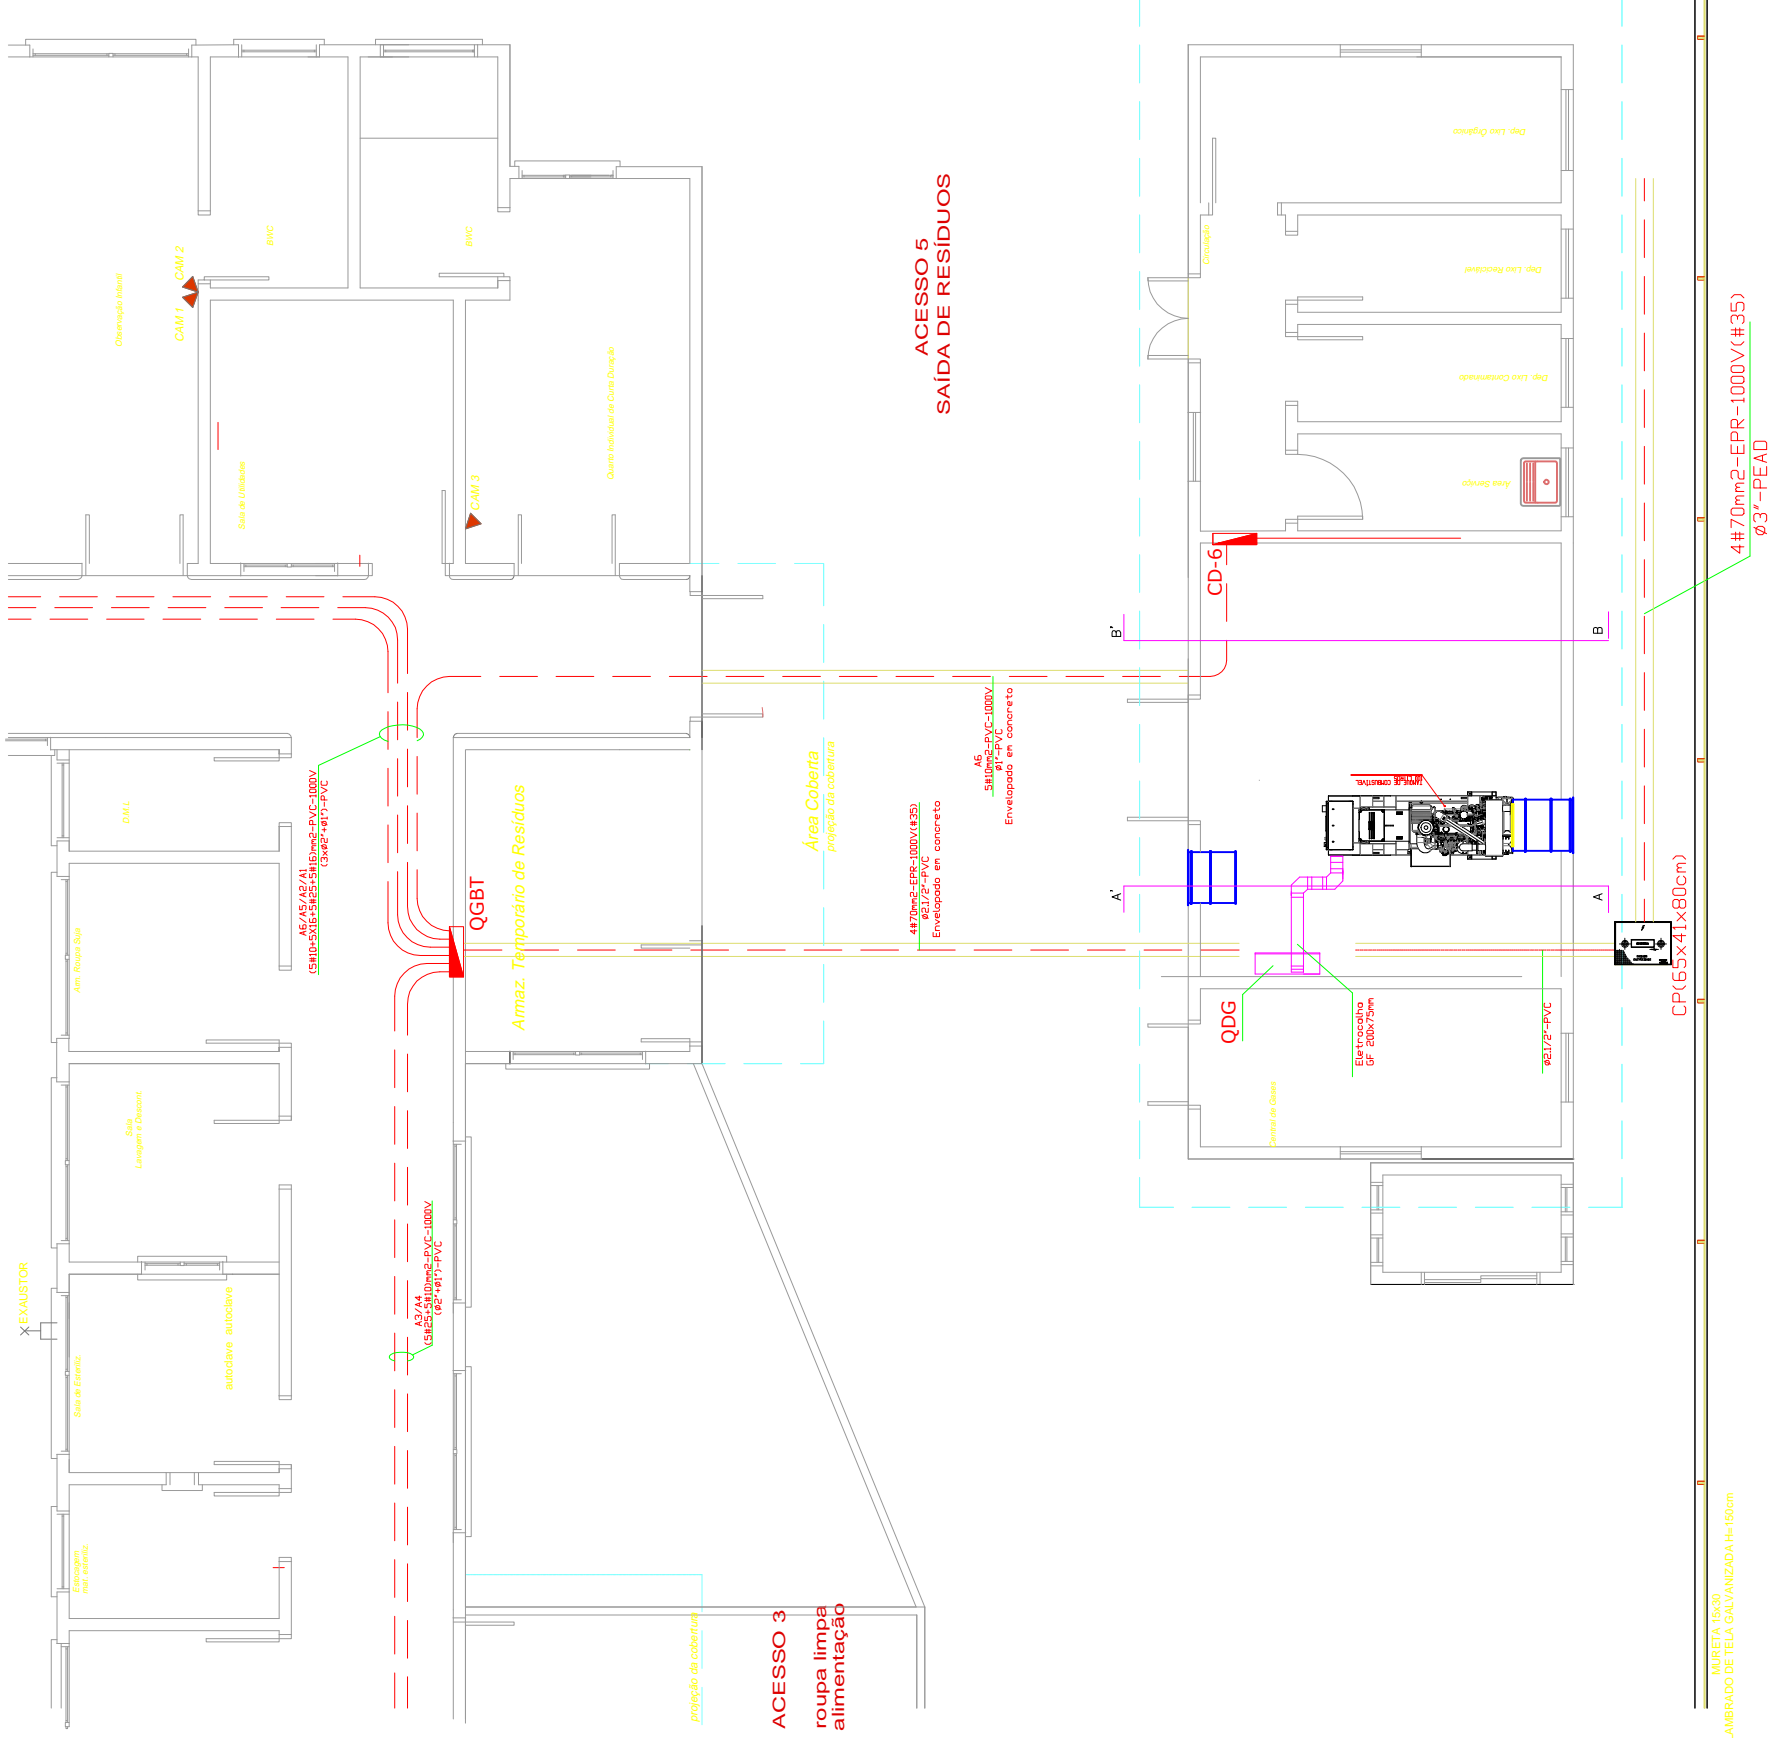

SÍMBOLO	DESCRIÇÃO
	CAIXA DE PASSAGEM
	POSTE CELESC
	TRANSFORMADOR
	LUMINÁRIA PÚBLICA
	QUADRO DE DISTRIBUIÇÃO GERAL
	ENCABEÇAMENTO DE REDE BAIXA TENSÃO
	ENCABEÇAMENTO DE REDE MÉDIA TENSÃO
	REDE DE BAIXA TENSÃO
	REDE DE MÉDIA TENSÃO
	QUADRO GERAL BAIXA TENSÃO
	FUSÍVEL
	FUSÍVEL PROJETADO
	POSTE PROJETADO
	TRANSFORMADOR PROJETADO
	LUMINÁRIA PÚBLICA PROJETADA
	ENCABEÇAMENTO DE REDE BT PROJETADO
	REDE DE BAIXA TENSÃO PROJETADA

Sidnei de Pelegrin
Engenheiro Eletricista
CREA/SC 097127-5

PLANTA DE LOCALIZAÇÃO
ESCALA: 1:100

<p>ABC ELETROTÉCNICA LTDA</p> <p>SOLUÇÕES EM ELETRICIDADE E AUTOMAÇÃO INDUSTRIAL AVENIDA ENGENHEIRO LOURENÇO FAORO, N° 2121. BAIRRO INDUSTRIAL CAÇADOR, SC. FONE/FAX (49) 3563-1016 site: www.abcm.com.br - E-mail: sidneipelegrin@abcm.com.br</p>	<p>Ciliente: Prefeitura Municipal de Caçador</p> <p>Obra: Gerador Rua Marcos Gonçalves de Cordeiro, Berger</p>	<p>Título PLANTA DE SITUAÇÃO</p>	<p>FOLHA: 01</p>
	<p>Projeto: SIDNEI PELEGRIN</p> <p>Desenho: SIDNEI</p>	<p>Desenho N°: 001</p> <p>Revisão: 00</p>	<p>Data: 30/04/2018</p>

PLANTA DE LOCALIZAÇÃO

ESCALA: 1:100

ALMRETA 15x30
ALAMBRAÇÃO DE TELA GALVANIZADA H=150cm

Ciente: Prefeitura Municipal de Caçador
Obra: Gerador
Rua Marcos Gonçalves de Cordeiro, Berger

SOLUÇÕES EM ELETRICIDADE E AUTOMAÇÃO INDUSTRIAL
AVENIDA ENGENHEIRO LOURENÇO FAORO, N° 2121. BAIRRO INDUSTRIAL
CAÇADOR, SC.
FONE/FAX (49) 3563-1016
site: www.abcm.com.br - E-mail: sidneipegrin@abcm.com.br