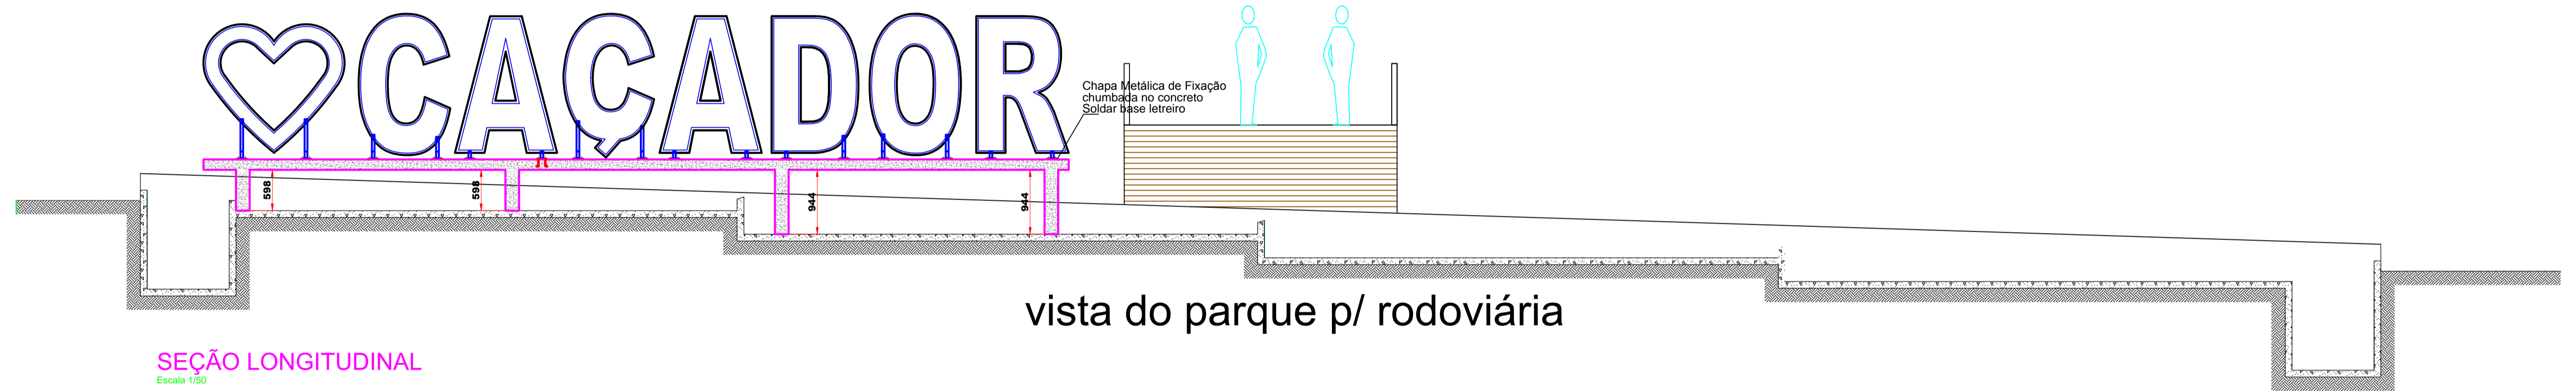

PROFUNDIDADE LETRAS: 600mm.
 CHAPA GALVANIZADA COR BRANCA
 CORAÇÃO COR VERMELHA
 PINTURA AUTOMOTIVA

ELEVAÇÃO
 Escala 1/50

SEÇÃO LONGITUDINAL
 Escala 1/50

PLANTA BAIXA
 Escala 1/50
 Área: 29,98 m2

*VER MEMORIAL DESCRITIVO
 EM OMISSÕES DO PROJETO

Projeto LETREIRO PARQUE CENTRAL		FOLHA	
	Referência	EMISSÃO INICIAL DO PROJETO	LE/01
	Referência	LAYOUT LETREIRO PARQUE	
	Referência	PLANTA BAIXA	Data
	Referência	CORTE	27 fevereiro 2018
	Revisões	REVISÃO DO PROJETO	
Responsável Técnico	Área		
	Escala	INDICADA	
	Desenho	FÁBIO	
	Arquivo	C:\Projeto\LEITREIRO CAÇADOR\TEXTO CAÇADOR - final.dwg	