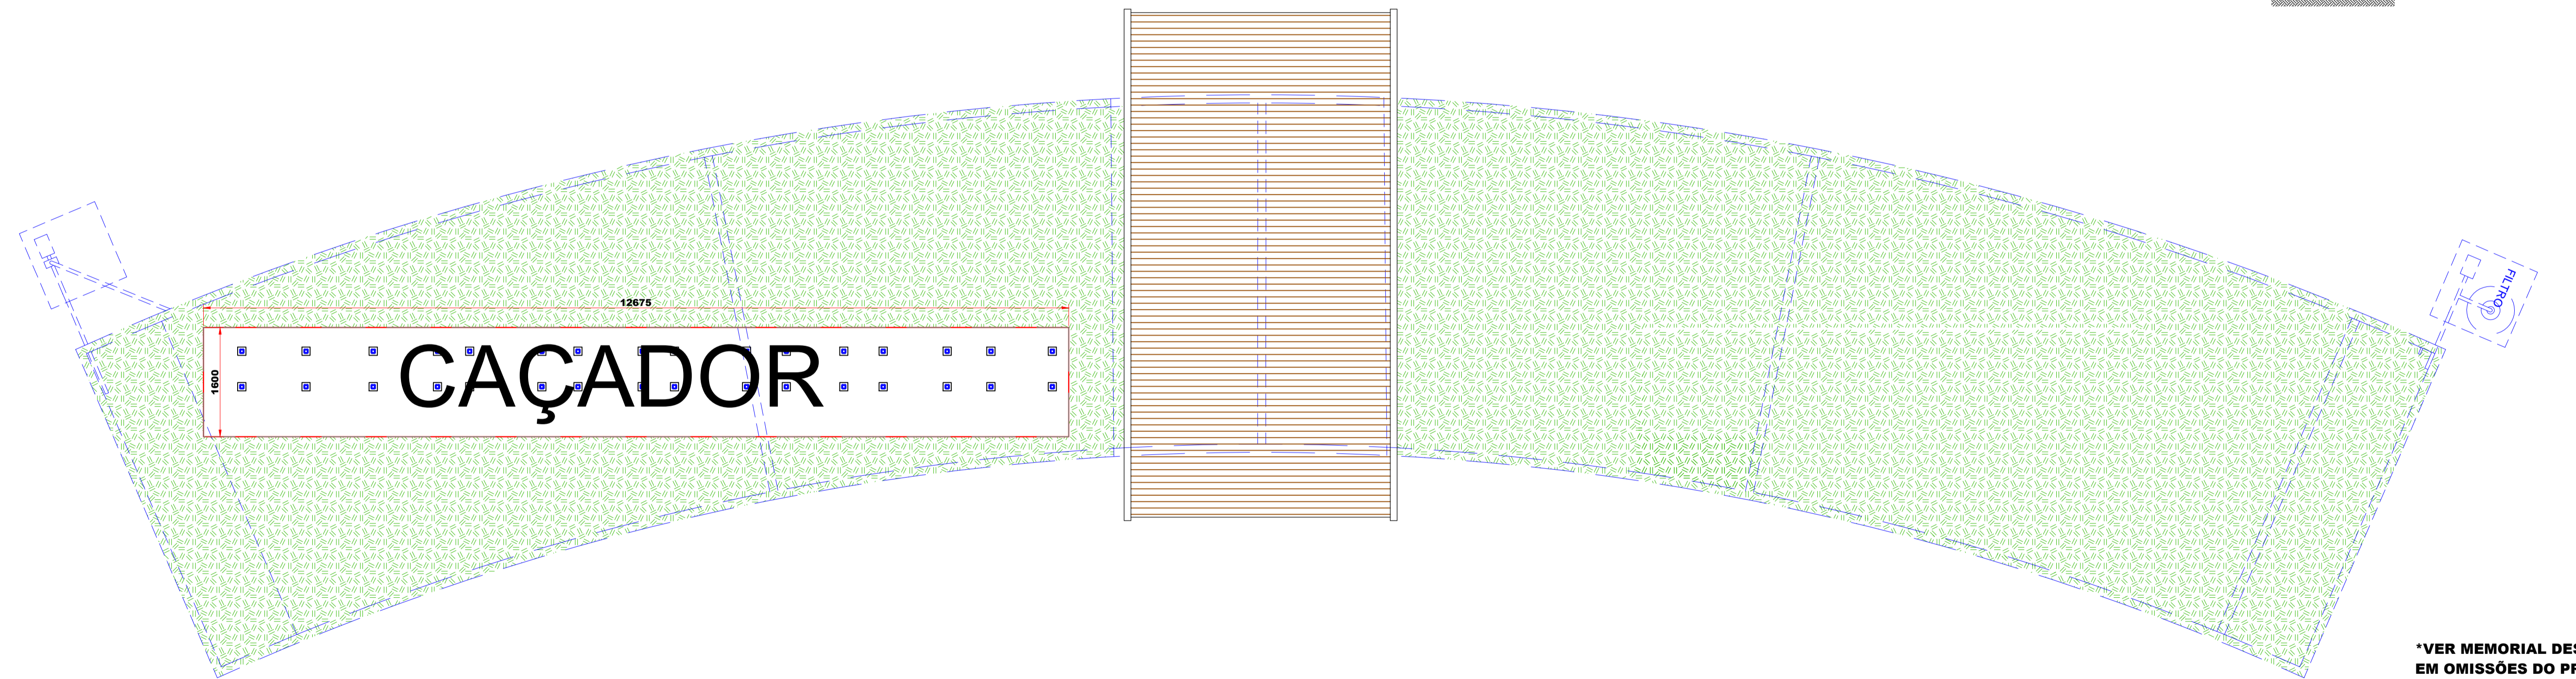

PROFUNDIDADE LETRAS: 600mm.
 CHAPA GALVANIZADA COR BRANCA
 CORAÇÃO COR VERMELHA
 PINTURA AUTOMOTIVA

ELEVAÇÃO
 Escala 1/50

SEÇÃO LONGITUDINAL
 Escala 1/50

PLANTA BAIXA
 Escala 1/50
 Área: 29,98 m2

*VER MEMORIAL DESCRITIVO
 EM OMISSÕES DO PROJETO

Projeto LETREIRO PARQUE CENTRAL		FOLHA	
	Referência	EMISSÃO INICIAL DO PROJETO	LE/01
	Referência	LAYOUT LETREIRO PARQUE	
	Referência	PLANTA BAIXA	Data
	Referência	CORTE	27 fevereiro 2018
	Revisões	REVISÃO DO PROJETO	
Responsável Técnico	Área		
	Escala	INDICADA	
	Desenho	FÁBIO	
	Arquivo	C:\Projeto\LEITREIRO CAÇADOR\TEXTO CAÇADOR - final.dwg	