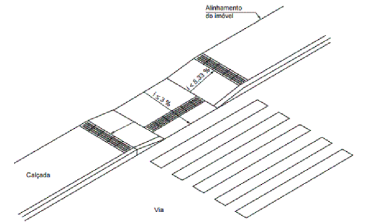

Padrão de Calçadas

Prefeitura Municipal de Caçador

Acesso veículos lotes de meio de quadra
2 FAIXAS - Rebaixamento Calçadas Estreitas
 \leq 1,50 Metros

Acesso Pedestres lotes de meio de quadra
2 FAIXAS - Rebaixamento Calçadas Estreitas