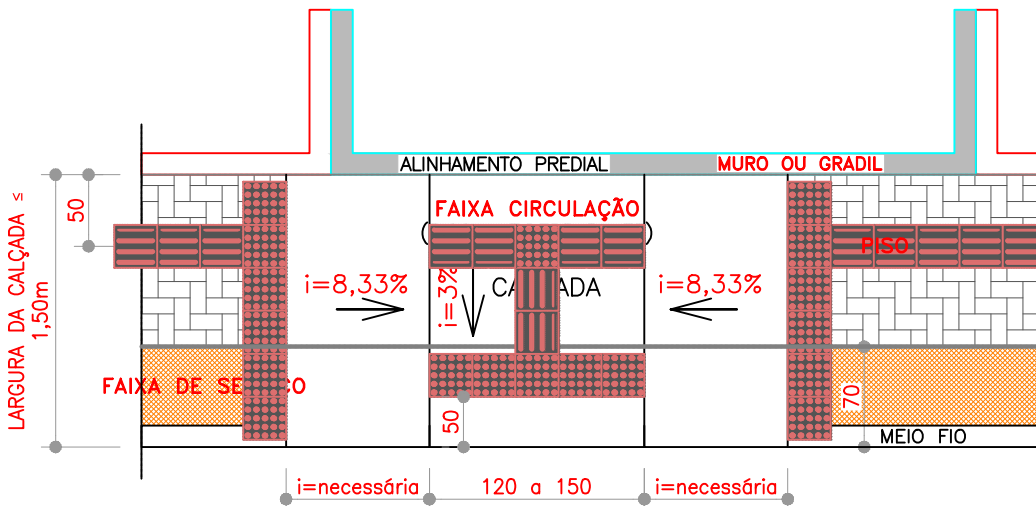

Padrão de Calçadas

Prefeitura Municipal de Caçador

Acesso veículos lotes de meio de quadra
2 FAIXAS - Rebaixamento Calçadas Estreitas
 \leq 1,50 Metros

Acesso Pedestres lotes de meio de quadra
2 FAIXAS - Rebaixamento Calçadas Estreitas