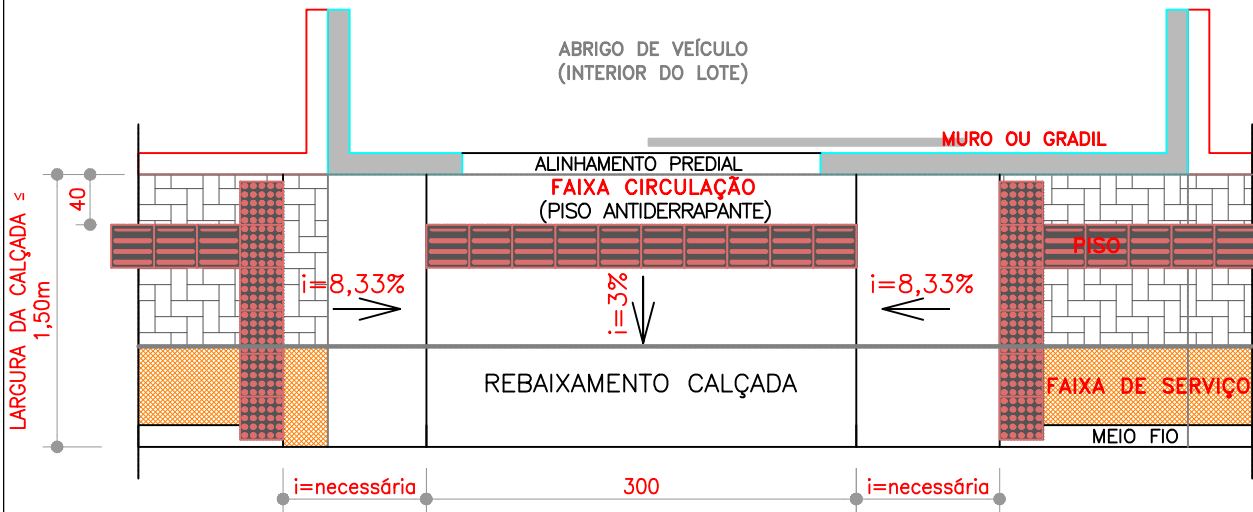

Padrão de Calçadas

Prefeitura Municipal de Caçador

Acesso veículos lotes de meio de quadra
2 FAIXAS - Rebaixamento Calçadas Estreitas
 \leq 1,50 Metros

Acesso Pedestres lotes de meio de quadra
2 FAIXAS - Rebaixamento Calçadas Estreitas