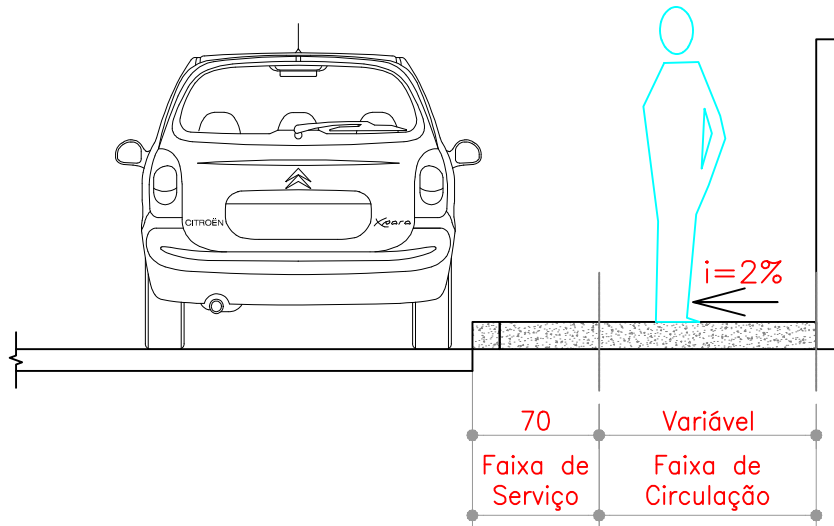

Padrão de Calçadas

Prefeitura Municipal de Caçador

2 FAIXAS \leq 1,50 Metros

**Acesso veículos lotes de meio de quadra
2 FAIXAS \leq 1,90 Metros**