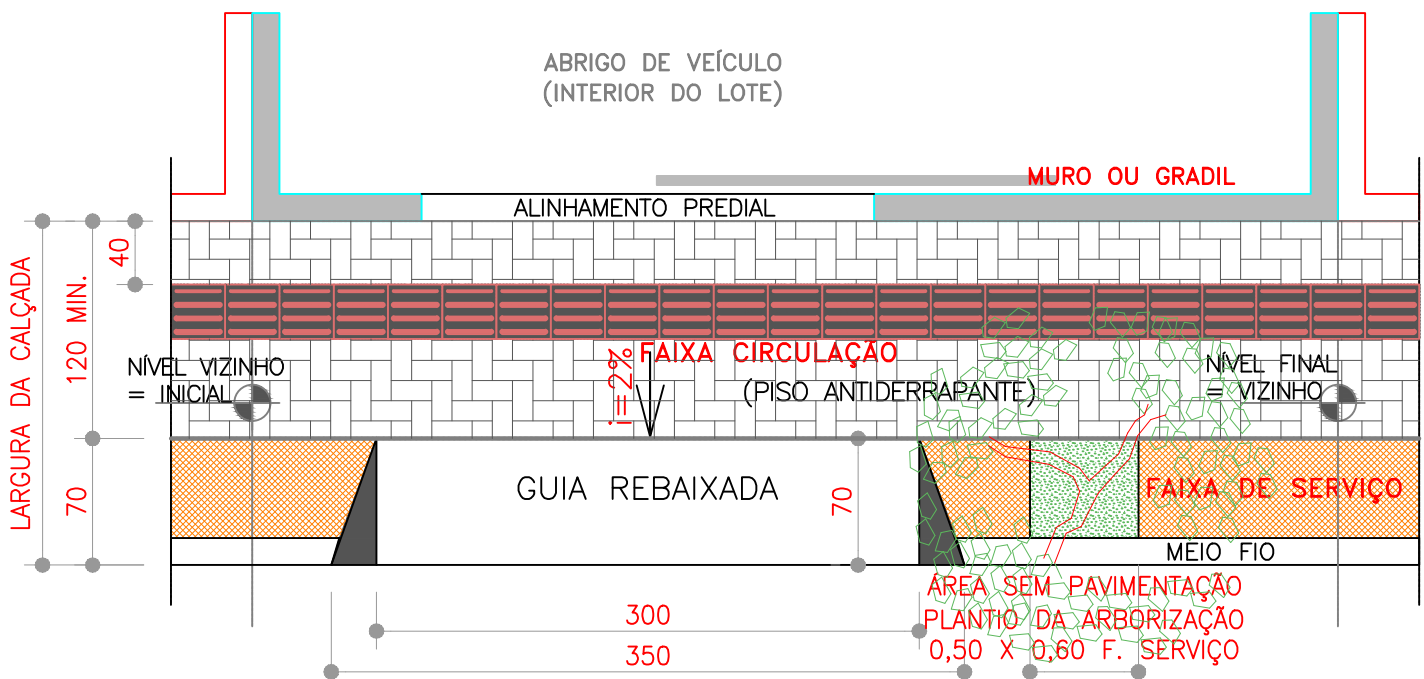

Padrão de Calçadas

Prefeitura Municipal de Caçador

2 FAIXAS \leq 1,50 Metros

**Acesso veículos lotes de meio de quadra
2 FAIXAS \leq 1,90 Metros**