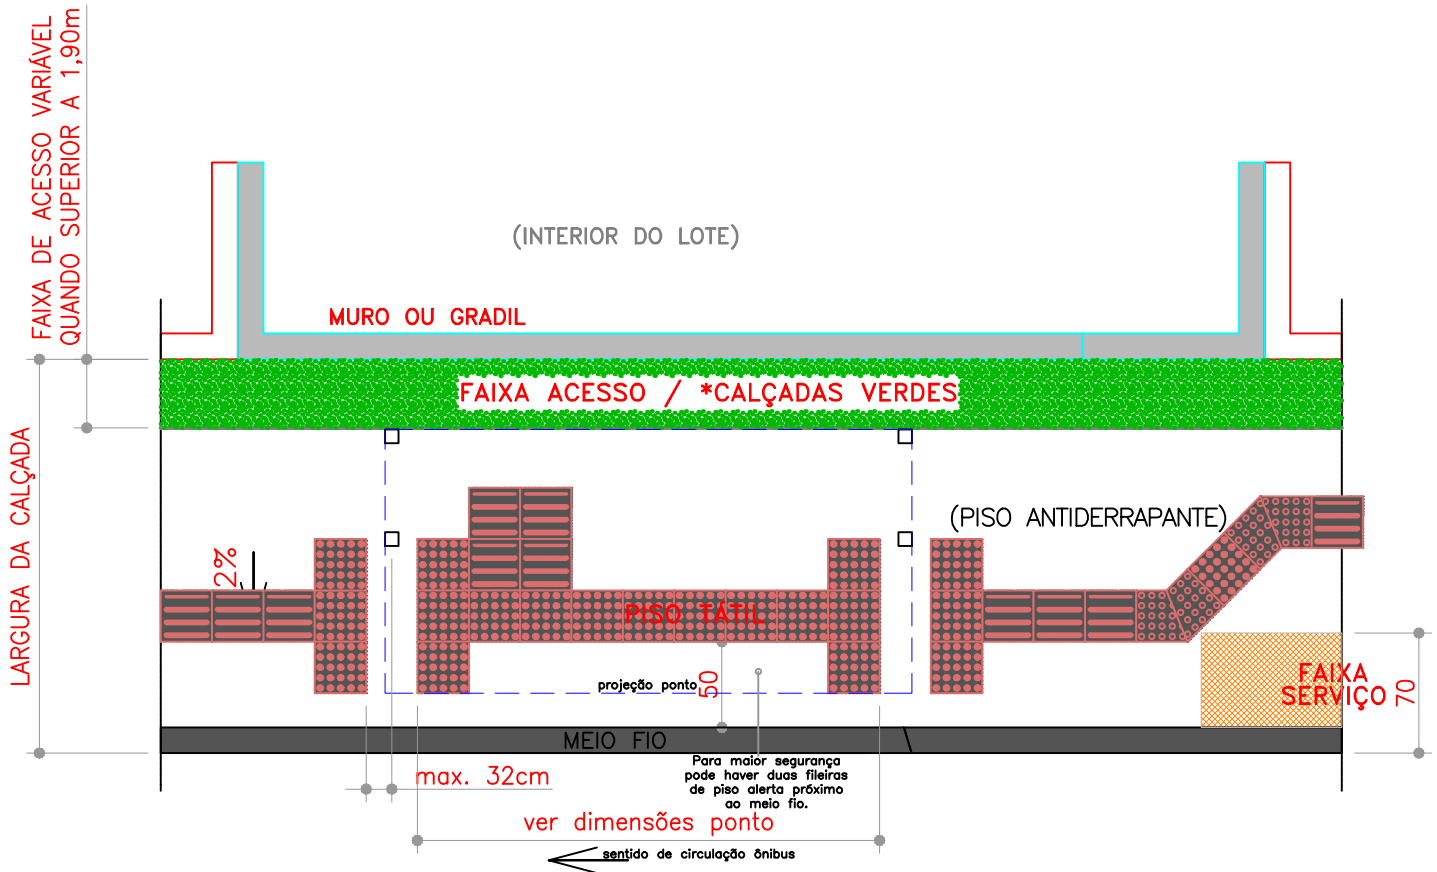

Padrão de Calçadas

Prefeitura Municipal de Caçador

Sinalização Tátil para paradas de ônibus
3 FAIXAS ≥ 2,00 Metros